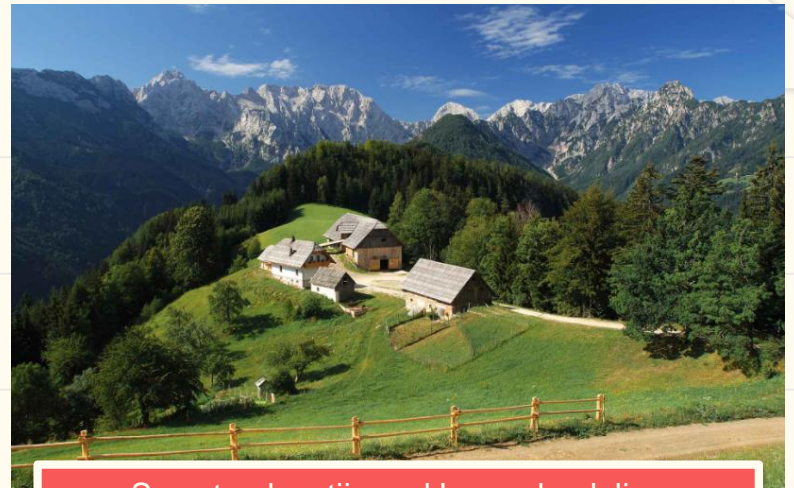

Mesto Izola

Mesto Celje ob sotočju reke Savinje in Voglajne.

Mesto Maribor ob reki Dravi, ob pomembni trgovski poti in na zelo rodovitni zemlji.

NASELJA SE RAZLIKUJEJO PO:

- ➔ velikosti,
- ➔ legi in
- ➔ obliki.

Mesto New York

Vas Drežnica

Vas Cven pri Ljutomeru

PODEŽELSKA NASELJA

- Malo prebivalcev,
- njive, travniki, gozdovi,
- samotne kmetije,
- ozke ceste,
- manj hiš,
- hiše stojijo precej narazen in brez pravega reda,
- gospodarska poslopja (hlev, senik, skedenj ...),
- danes se malo ljudi na podeželju preživlja s kmetijstvom.

Naselje Kojško

Vas Vrhoplje

Samotna kmetija nad Logarsko dolino

Vas Sorca

MESTNA NASELJA

- Velika gostota poselitve (veliko prebivalcev),
- strnjena pozidava,
- široke ulice,
- visoke, večstanovanjske hiše (bloki), vrstne hiše,
- javne površine (parki, trgi, parkirišča ...),
- tovarne (na obrobju mest),
- trgovine, podjetja,
- veliko ustanov (šole, bolnišnice, gledališča ...).